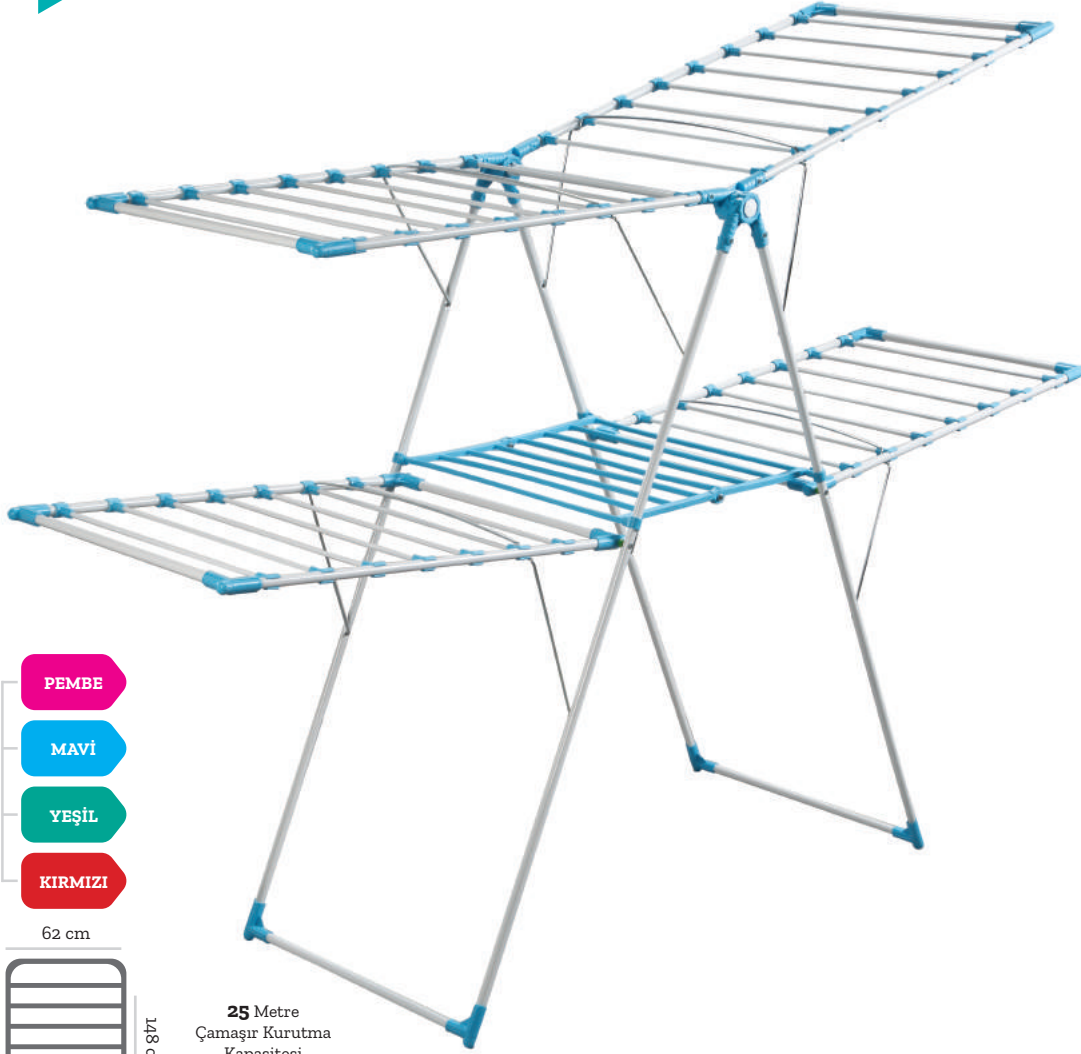

DUBLEX LÜX

KURUTMALIK LAUNDRY DRYER

KOD: DK-17

PEMBE

MAVİ

YEŞİL

KIRMIZI

62 cm

25 m

25 Metre
Çamaşır Kurutma
Kapasitesi

GENEL ÖZELLİKLERİ / SPECIFICATIONS

- Dar mekanlarda kullanım kolaylığı sağlar
- **25 m** çamaşır kurutma kapasitesi vardır.
- Çap 16'luk fullhard boru kullanılmıştır.
  - Kullanımı pratik, taşınması kolaydır.
  - Katlandığında alan kaplamaz
- Elektro statik toz boya ile boyanmıştır

- Plenty of clothes can be dried easily
- It has **25 m** hanging capacity
- Foldable, easy carrible
- Produced by ø16mm fullhard pipe
- Electrostatically baked powder dye
- Painted by Electrostatically baked powder dye

Koli İçi Adedi
Units / Carton
4

Koli Ebadı
Carton's Dimension
35 *150 * 63

Koli hacmi
Carton's Volume
0,330

Adet Ağırlığı
Weight
4,90

Koli Ağırlığı
Weight With Carton
21,00

Pcs / 20 "
± %5
408

Pcs / 40 " HG
± %5
928

Pcs / 40 " HQ
± %5
832

90 M
± %5
1100

Made in
Turkey