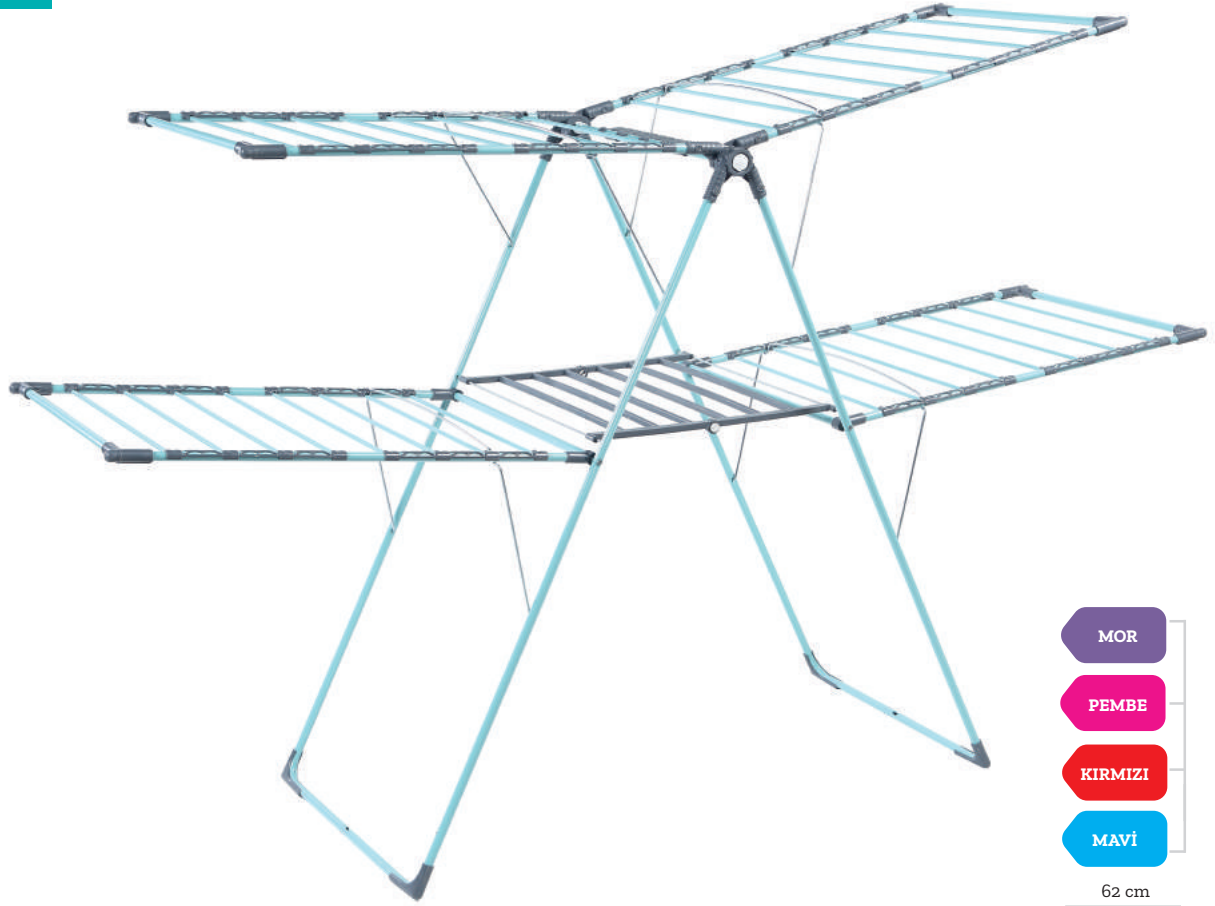

NEDA

KURUTMALIK LAUNDRY DRYER

KOD: TK-36

www.teknikevgereleri.com.tr

Daylight

Koli İçi Adedi
Units / Carton
4

Koli Ebadı
Carton's Dimension
35 * 150 * 63

Koli hacmi
Carton's Volume
0,330

Adet Ağırlığı
Weight
5,60

Koli Ağırlığı
Weight With Carton
24,00

Pcs / 20 "
±%5
408

Pcs / 40 " HG
±%5
928

Pcs / 40 " HQ
±%5
832

90 M
±%5
1100

MOR

PEMBE

KIRMIZI

MAVİ

62 cm

148 cm

25 Metre
Çamaşır Kurutma
Kapasitesi

GENEL ÖZELLİKLERİ / SPECIFICATIONS

- Dar mekanlarda kullanım kolaylığı sağlar
- **25 m** çamaşır kurutma kapasitesi vardır.
- Çap 16'luk fullhard boru kullanılmıştır.
  - Kullanımı pratik, taşınması kolaydır.
  - Katlandığında alan kaplamaz
- Elektro statik toz boya ile boyanmıştır
- Plenty of clothes can be dried easily
- It has **25 m** hanging capacity
- Foldable, easy carriage
- Produced by ø16mm fullhard pipe
- Electrostatically baked powder dye
- Painted by Electrostatically baked powder dye