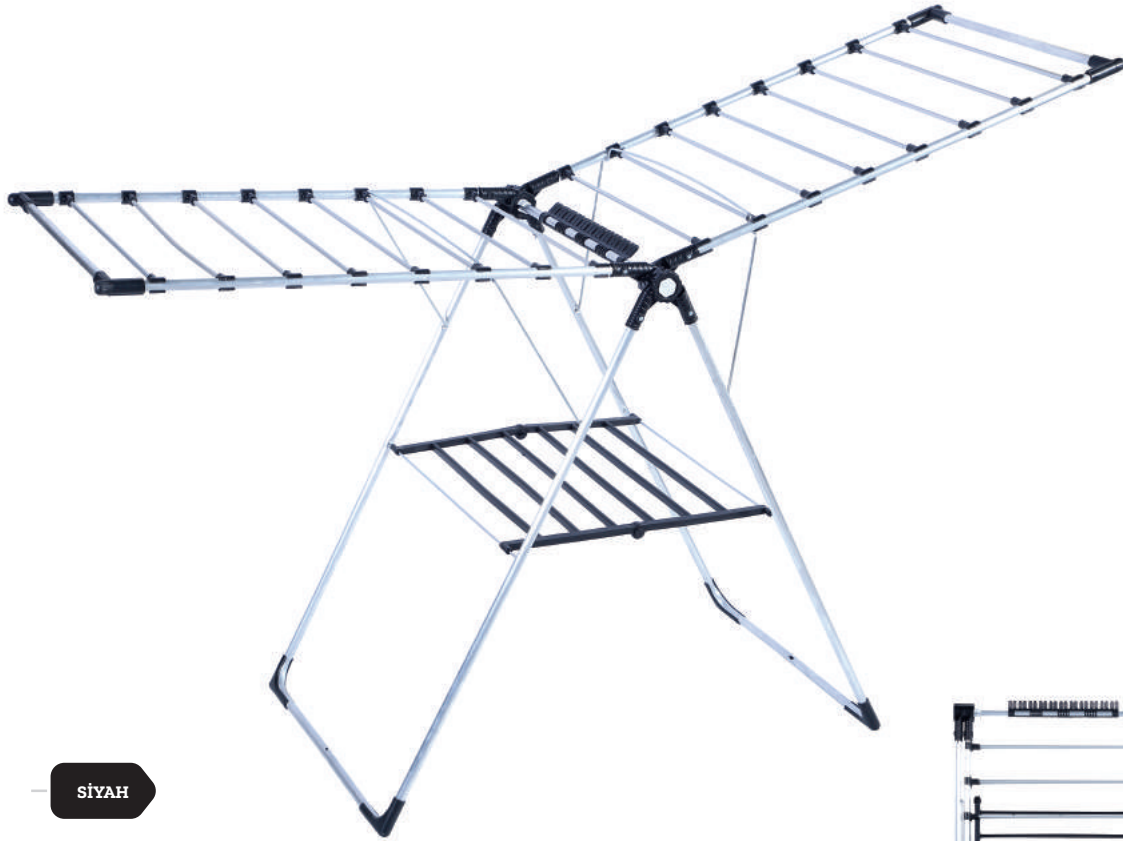

FUNDA

FULLALÜMİNYUM KURUTMALIK LAUNDRY DRYER

KOD: DK-34

SİYAH

62 cm

102 cm

16 Metre
Çamaşır Kurutma
Kapasitesi

GENEL ÖZELLİKLERİ / SPECIFICATIONS

- Dar mekanlarda kullanım kolaylığı sağlar
- **16 m** çamaşır kurutma kapasitesi vardır.
- Çap 16'lık fullhard boru ve 8'lik eloksalli alüminyum kullanılmıştır.
- Kullanımı pratik, taşınması kolaydır.
- Katlandığında alan kaplamaz
- Elektro statik toz boya ile boyanmıştır

- Plenty of clothes can be dried easily
- It has **16 m** hanging capacity
- Foldable, easy carryable
- Produced by ø16mm fullhard pipe and ø8mm aluminum pipe
- Electrostatically baked powder dye
- Painted by Electrostatically baked powder dye

Koli İçi Adedi
Units / Carton
5

Koli Ebadı
Carton's Dimension
30 * 105 * 64

Koli hacmi
Carton's Volume
0,200

Adet Ağırlığı
Weight
2,600

Koli Ağırlığı
Weight With Carton
12,00

Pcs / 20 "
± %5
850

Pcs / 40 " HG
± %5
1900

Pcs / 40 " HQ
± %5
1700

90 M
± %5
2250