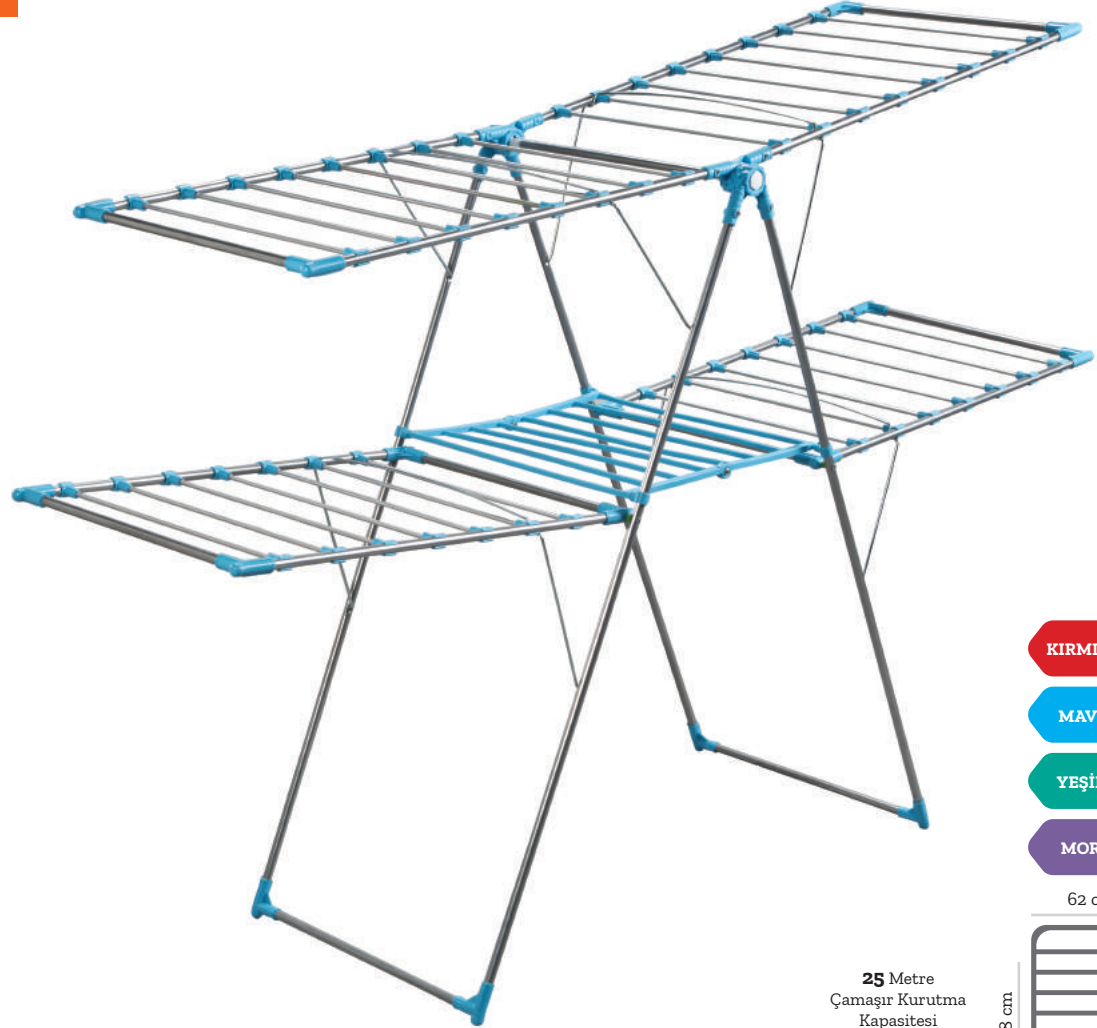

GLAKSİNYA

www.teknikevgerecleri.com.tr

Daylight

KURUTMALIK LAUNDRY DRYER
ALÜMİNYUM

KOD: DK-15

Koli İçi Adedi
Units / Carton
4

Koli Ebadı
Carton's Dimension
35 * 150 * 63

Koli hacmi
Carton's Volume
0,330

Adet Ağırlığı
Weight
4.55

Koli Ağırlığı
Weight With Carton
20,00

Pcs / 20 "
±%5
408

Pcs / 40 " HG
±%5
928

Pcs / 40 " HQ
±%5
832

90 M
±%5
1100

KIRMIZI

MAVİ

YEŞİL

MOR

62 cm

148 cm

25 Metre
Çamaşır Kurutma
Kapasitesi

GENEL ÖZELLİKLERİ / SPECIFICATIONS

- Dar mekanlarda kullanım kolaylığı sağlar
- **25 m** çamaşır kurutma kapasitesi vardır.
  - Çap 16'lık fullhard oval boru ve 8'lik eloksallı alüminyum kullanılmıştır.
  - Kullanımı pratik, taşınması kolaydır.
    - Katlandığında alan kaplamaz
  - Elektro statik toz boya ile boyanmıştır
- Plenty of clothes can be dried easily
- It has **25 m** hanging capacity
- Foldable, easy carriage
- Produced by ø16 mm fullhard round pipe and ø8mm aluminum pipe
- Electrostatically baked powder dye
- Painted by Electrostatically baked powder dye