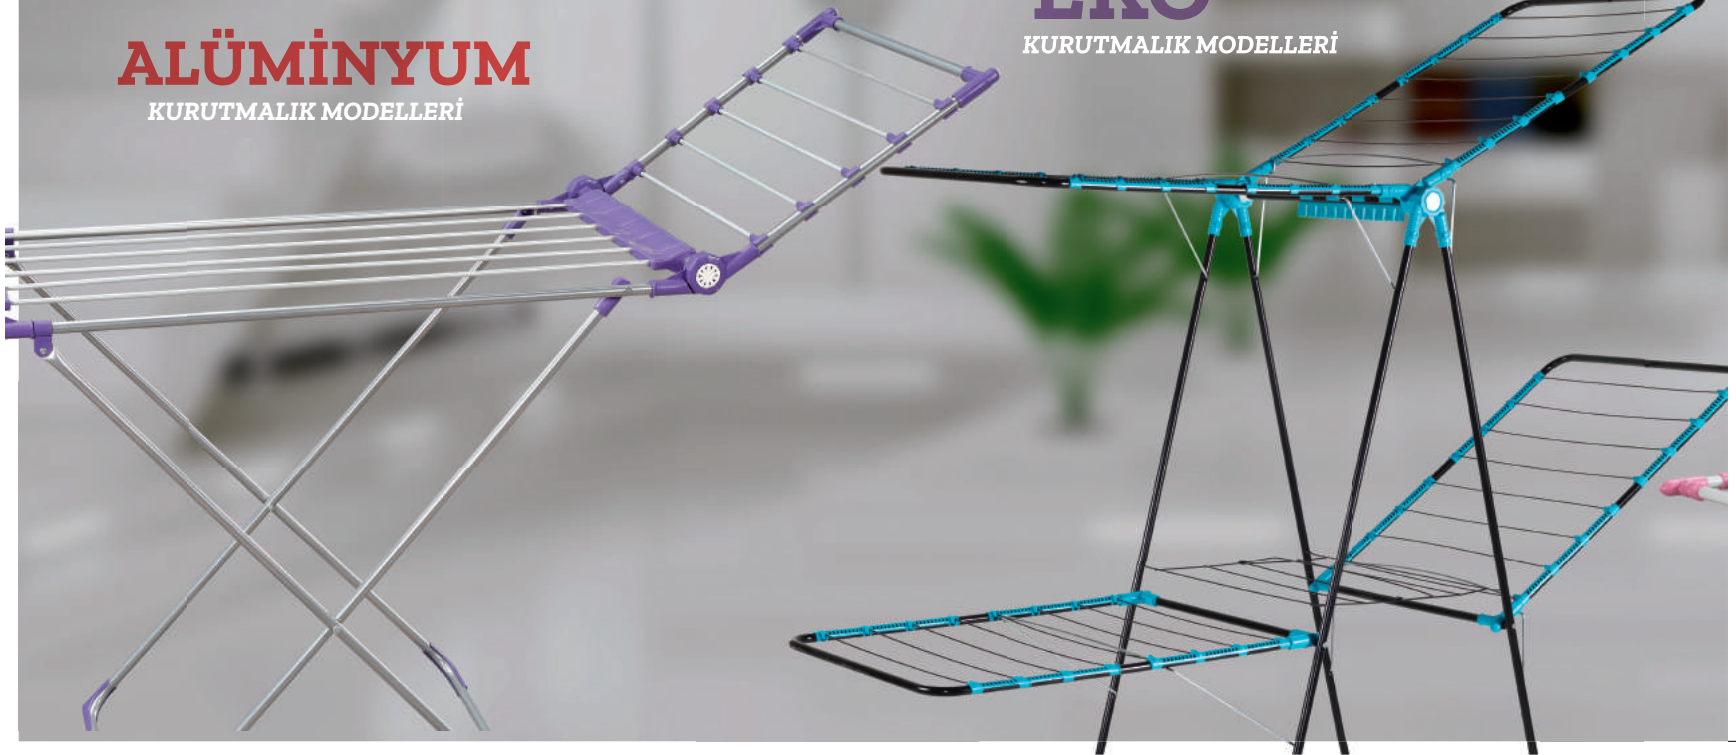

www.teknikevgereleri.com.tr

Daylight

www.teknikevgerecleri.com.tr

ALÜMİNYUM
KURUTMALIK MODELLERİ

EKO
KURUTMALIK MODELLERİ

Daylight

KURUTMALIK MODELLERİ

LÜX