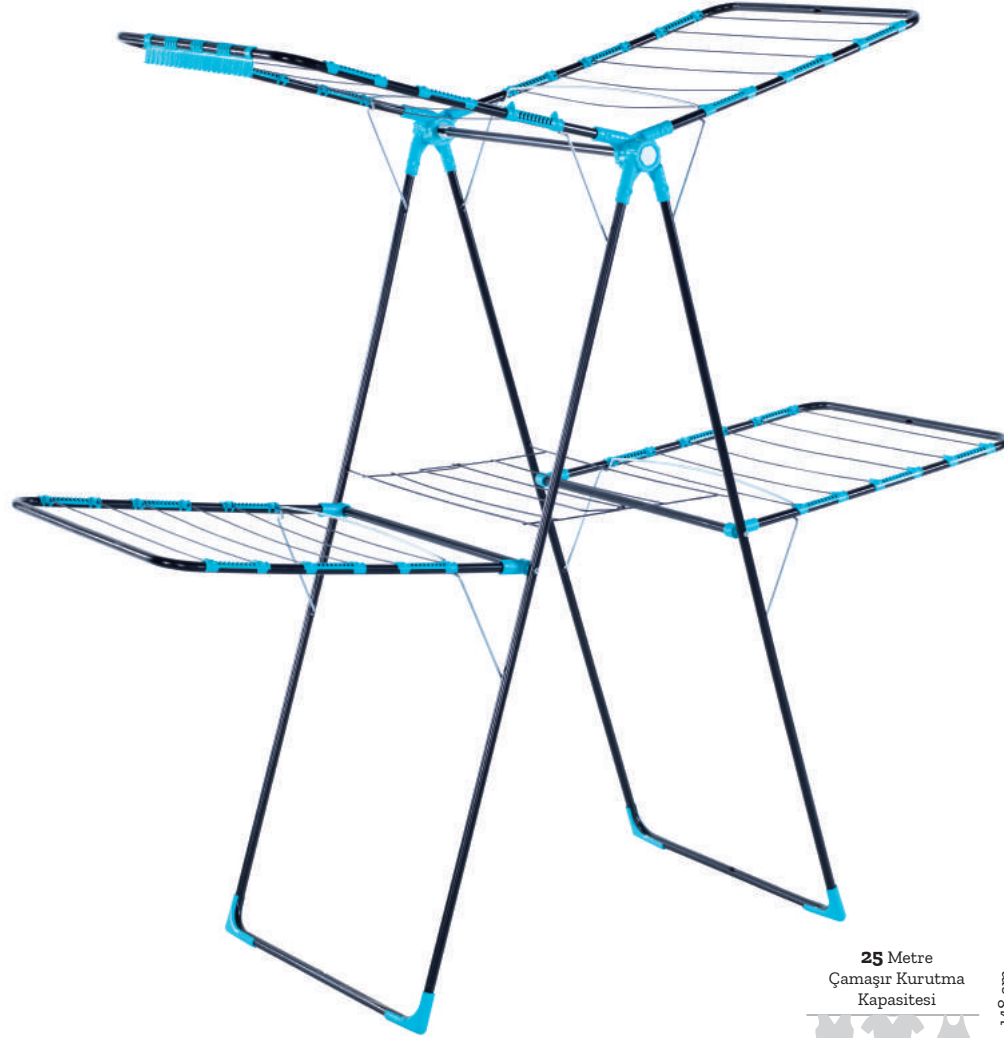

YASEMİN

KURUTMALIK LAUNDRY DRYER

KOD: DK-31

www.teknikevgerecleri.com.tr

Daylight

Koli İçi Adedi
Units / Carton

4

Koli Ebadı
Carton's Dimension
20 * 148 * 64

Koli hacmi
Carton's Volume
0,190

Adet Ağırlığı
Weight
4,70

Koli Ağırlığı
Weight With Carton
20,50

Pcs / 20 "
±%5
700

Pcs / 40 " HG
±%5
1600

Pcs / 40 " HQ
±%5
1440

90 M
±%5
1900

25 Metre
Çamaşır Kurutma
Kapasitesi

KIRMIZI

MAVİ

PEMBE

MOR

62 cm

148 cm

GENEL ÖZELLİKLERİ / SPECIFICATIONS

- Dar mekanlarda kullanım kolaylığı sağlar
- 25 m çamaşır kurutma kapasitesi vardır.
  - Çap 16'luk boru kullanılmıştır.
  - Kullanımı pratik, taşınması kolaydır.
  - Katlandığında alan kaplamaz
- Elektro statik toz boya ile boyanmıştır
- Plenty of clothes can be dried easily
- It has 25 m hanging capacity
- Foldable, easy carriage
- Produced by ø16mm pipe
- Electrostatically baked powder dye
- Painted by Electrostatically baked powder dye