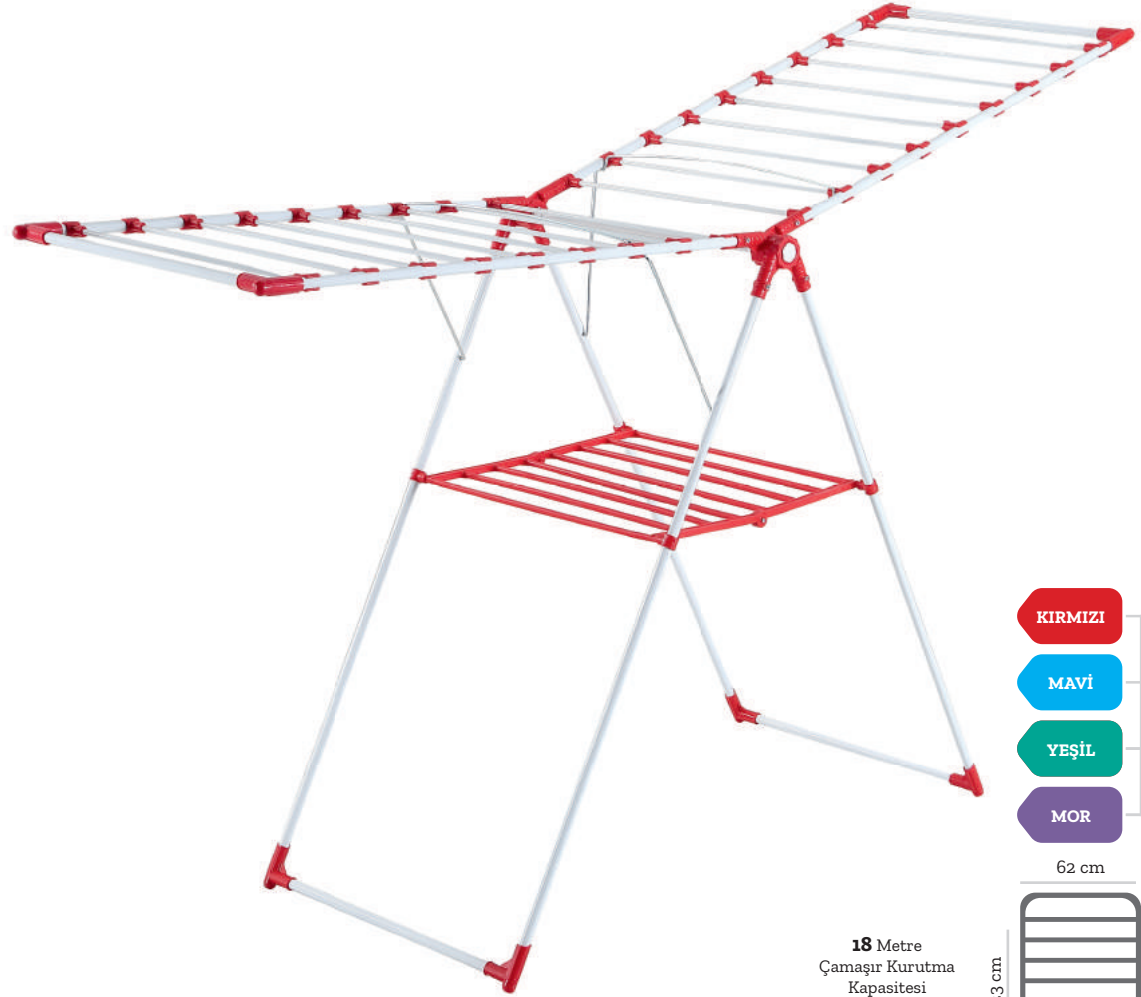

Pcs / 40 " HQ
± %5
1425

90 M
± %5
1875

KIRMIZI

MAVİ

YEŞİL

MOR

62 cm

123 cm