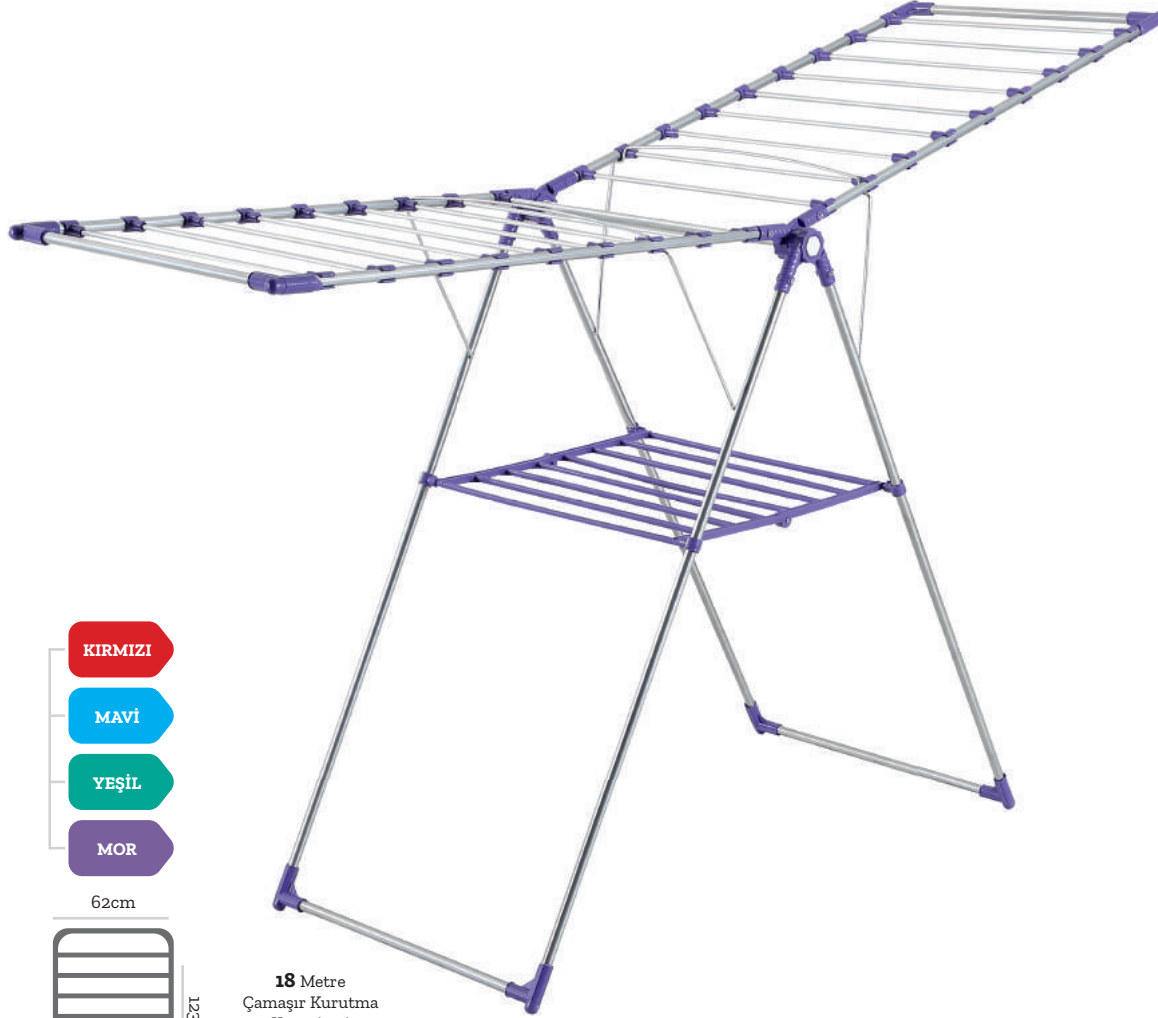

KIRMIZI

MAVİ

YEŞİL

MOR

62cm

123 cm

18 Metre
Çamaşır Kurutma
Kapasitesi

GENEL ÖZELLİKLERİ / SPECIFICATIONS

- Dar mekanlarda kullanım kolaylığı sağlar
- **18 m** çamaşır kurutma kapasitesi vardır.
- Çap 16'lık fullhard boru ve 8'lik eloksalli alüminyum kullanılmıştır.
- Kullanımı pratik, taşınması kolaydır.
- Katlandığında alan kaplamaz
- Elektrostatik toz boya ile boyanmıştır

- Plenty of clothes can be dried easily
- It has **18 m** hanging capacity
- Foldable, easy carrible
- Produced by ø16mm fullhard pipe and ø8mm aluminum pipe
- Electrostatically baked powder dye
- Painted by Electrostatically baked powder dye

Koli İçi Adedi
Units / Carton
5

Koli Ebadı
Carton's Dimension
30 * 125 * 64

Koli hacmi
Carton's Volume
0,240

Adet Ağırlığı
Weight
2,97

Koli Ağırlığı
Weight With Carton
16,25

Pcs / 20 "
± %5
700

Pcs / 40 " HG
± %5
1585

Pcs / 40 " HQ
± %5
1425

90 M
± %5
1875