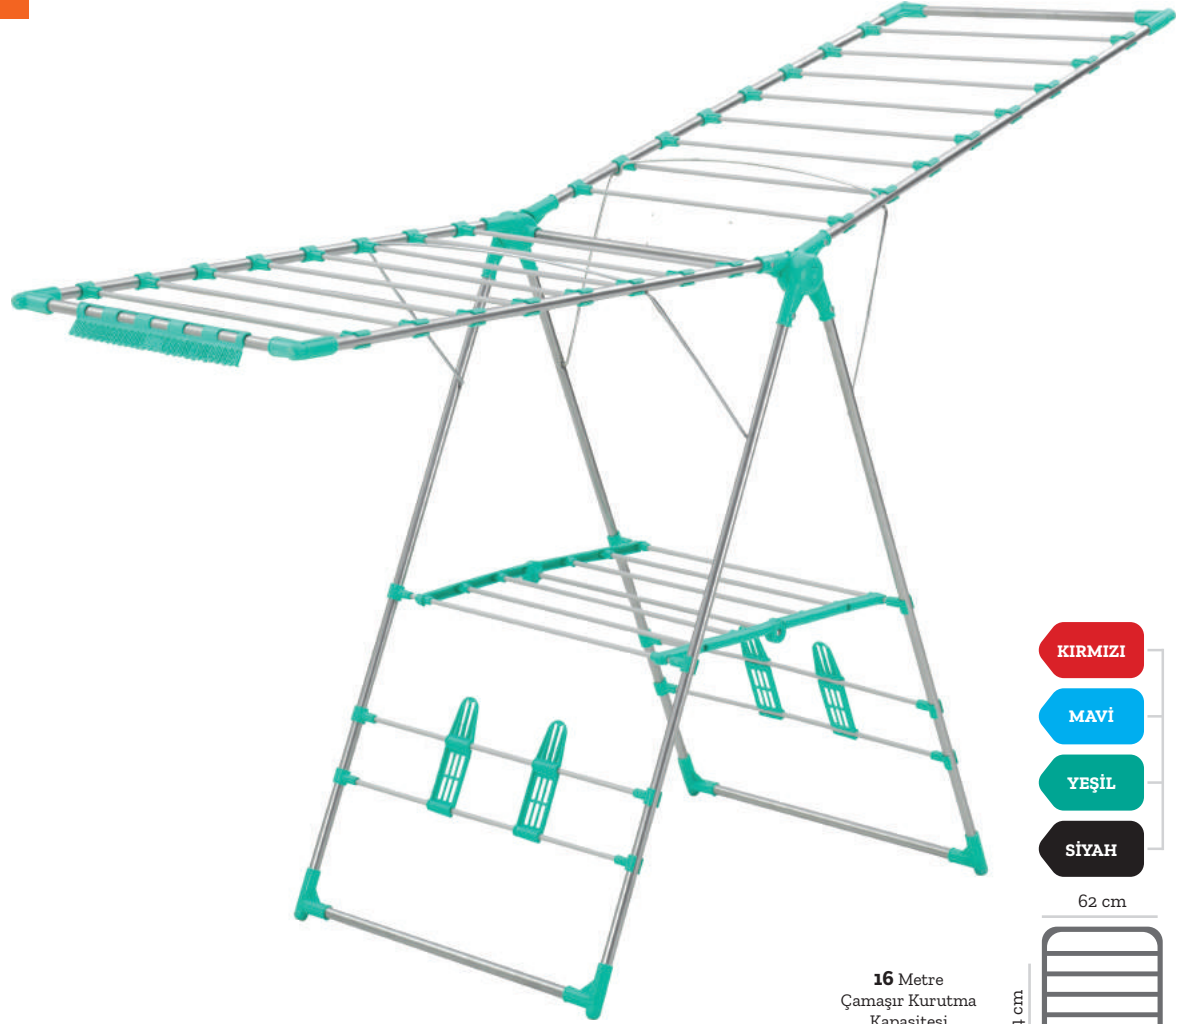

LİLYUM

KURUTMALIK LAUNDRY DRYER
ALÜMİNYUM

KOD: DK-09

www.teknikevgerecleri.com.tr

Daylight

Koli İçi Adedi
Units / Carton
4

Koli Ebadı
Carton's Dimension
30 * 105 * 64

Koli hacmi
Carton's Volume
0,200

Adet Ağırlığı
Weight
3,00

Koli Ağırlığı
Weight With Carton
13,20

Pcs / 20 "
±%5
660

Pcs / 40 " HG
±%5
1520

Pcs / 40 " HQ
±%5
1360

90 M
±%5
1800

KIRMIZI

MAVİ

YEŞİL

SİYAH

62 cm

104 cm

16 Metre
Çamaşır Kurutma
Kapasitesi

GENEL ÖZELLİKLERİ / SPECIFICATIONS

- Dar mekanlarda kullanım kolaylığı sağlar
- **16 m** çamaşır kurutma kapasitesi vardır.
  - Çap 16'lık fullhard boru ve 8'lik eloksalli alüminyum kullanılmıştır.
- Kullanımı pratik, taşınması kolaydır.
  - Katlandığında alan kaplamaz
- Elektro statik toz boya ile boyanmıştır
- Plenty of clothes can be dried easily
- It has **16 m** hanging capacity
- Foldable, easy carriage
- Produced by ø16mm fullhard pipe and ø8mm aluminum pipe
- Electrostatically baked powder dye
- Painted by Electrostatically baked powder dye